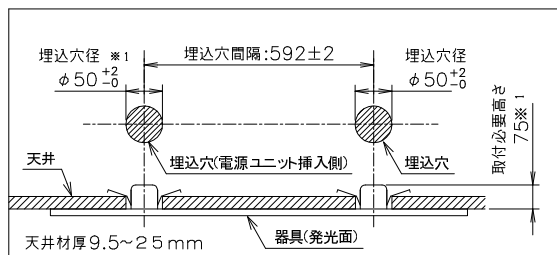

最小施工寸法

電源コネクタ接続状態

取付必要高さ 75

※¹ 電源ユニットを埋込穴から挿入する場合、460mmの天井懐高さが必要となります。

※² 取付ばねが90度回転したモデルも御座います。

※³ 温度変化による器具膨張3mmを含んで1195mmとなります。

※⁴ 連結補助板は器具背面のマグネットに吸着しておりますので横にスライドさせて取り外してください。

※⁵ テープは器具内部への異物の侵入を抑制するものですので剥がさないでご使用ください。