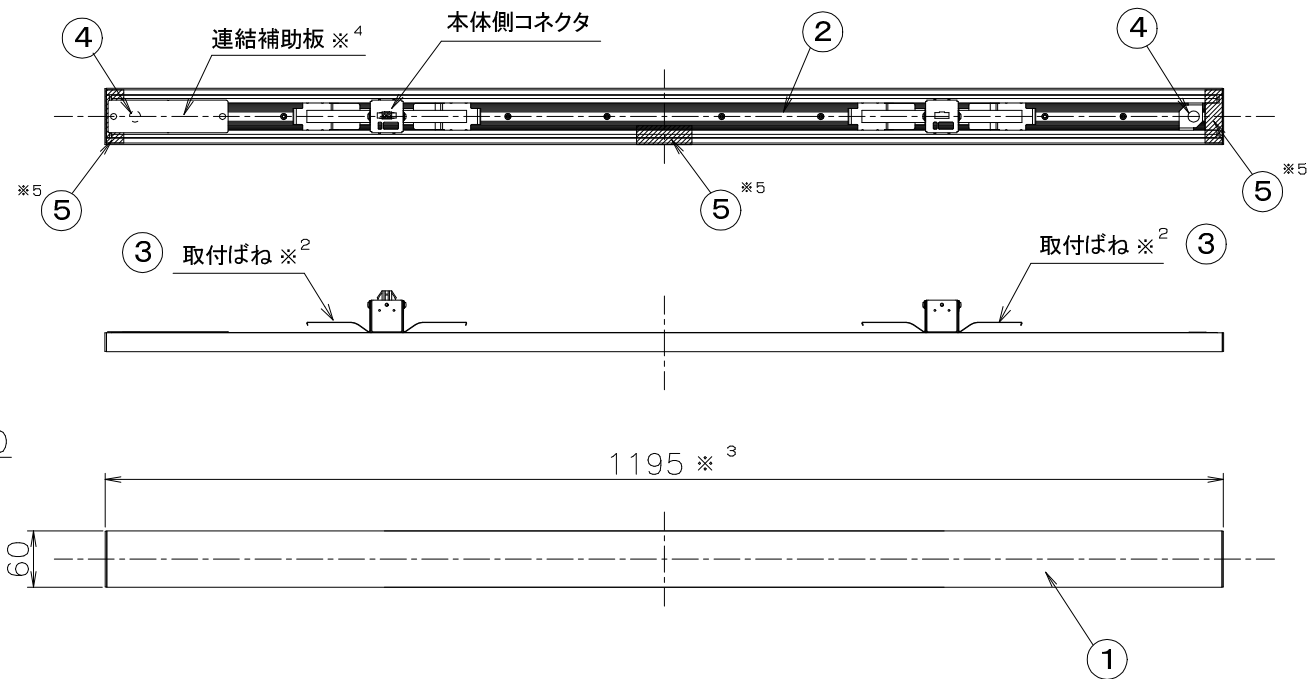

最小施工寸法

電源コネクタ接続状態

取付必要高さ 75

※¹ 電源ユニットを埋込穴から挿入する場合、460mmの天井懐高さが必要となります。

※² 取付ばねが90度回転したモデルも御座います。

※³ 温度変化による器具膨張3mmを含んで1195mmとなります。

※⁴ 連結補助板は器具背面のマグネットに吸着しておりますので横にスライドさせて取り外してください。

※⁵ テープは器具内部への異物の侵入を抑制するものですので剥がさないでご使用ください。