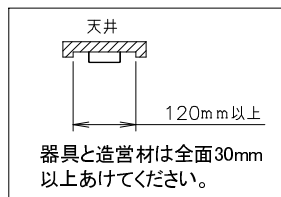

最小施工寸法

電源コネクタ接続状態

取付必要高さ 75

※¹ 電源ユニットを埋込穴から挿入する場合、460mmの天井懐高さが必要となります。

※² 取付ばねが90度回転したモデルも御座います。

※³ 温度変化による器具膨張3mmを含んで1195mmとなります。

※⁴ 連結補助板は器具背面のマグネットに吸着しておりますので横にスライドさせて取り外してください。

※⁵ テープは器具内部への異物の侵入を抑制するものですので剥がさないでご使用ください。