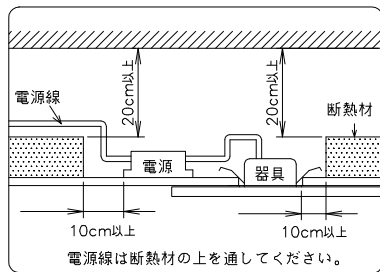

最小施工寸法

電源コネクタ接続状態

取付必要高さ 75

※¹ 電源ユニットを埋込穴から挿入する場合、460mmの天井懐高さが必要となります。

※² 取付ばねが90度回転したモデルも御座います。

※³ 温度変化による器具膨張3mmを含んで1195mmとなります。

※⁴ 連結補助板は器具背面のマグネットに吸着しておりますので横にスライドさせて取り外してください。

※⁵ テープは器具内部への異物の侵入を抑制するものですので剥がさないでご使用ください。

軽微な仕様は、予告なく変更する場合があります。

単位 mm 第三角法

⚠ 使用上のご注意

- 本器具は周囲温度5~35℃、湿度は30%~85%の範囲でご使用ください。
- LED光源にはバラつきがある為、同じ品番の商品でも明るさや色味が異なる場合があります。
- 器具連結時の埋込穴間隔については取扱説明書を御確認ください。
- 器具を複数台連結して使用する場合、器具間に隙間が発生する場合があります。
- 照射距離が違う場合や照射範囲等によって光ムラが発生する場合があります。
- ラジオやテレビ、赤外線リモコン方式の機器は本器具から離してご使用下さい。
- 雑音が入ったり正常に動作しない場合があります。
- 虫の飛来が多い場所で使用される場合、セード内に虫が浸入する恐れがあります。
- 点灯直後、消灯直後に「ピシッ」「パキッ」等のプラスチックの伸縮によるこすれ音が発生する場合がありますが故障ではありません。
- スイッチを接地側に取り付けた場合、消灯後も薄暗く発光する場合がありますので、非接地側に取り付けてください。接地側の無い電源では両切りスイッチをおすすめします。