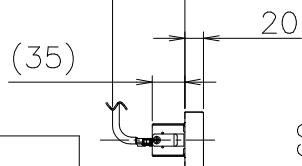

最小施工寸法

電源コネクタ接続状態

取付必要高さ 75

※¹ 電源ユニットを埋込穴から挿入する場合、460mmの天井懐高さが必要となります。

※² 取付ばねが90度回転したモデルも御座います。

※³ 温度変化による器具膨張3mmを含んで1195mmとなります。

※⁴ 連結補助板は器具背面のマグネットに吸着しておりますので横にスライドさせて取り外してください。

※⁵ テープは器具内部への異物の侵入を抑制するものですので剥がさないでご使用ください。