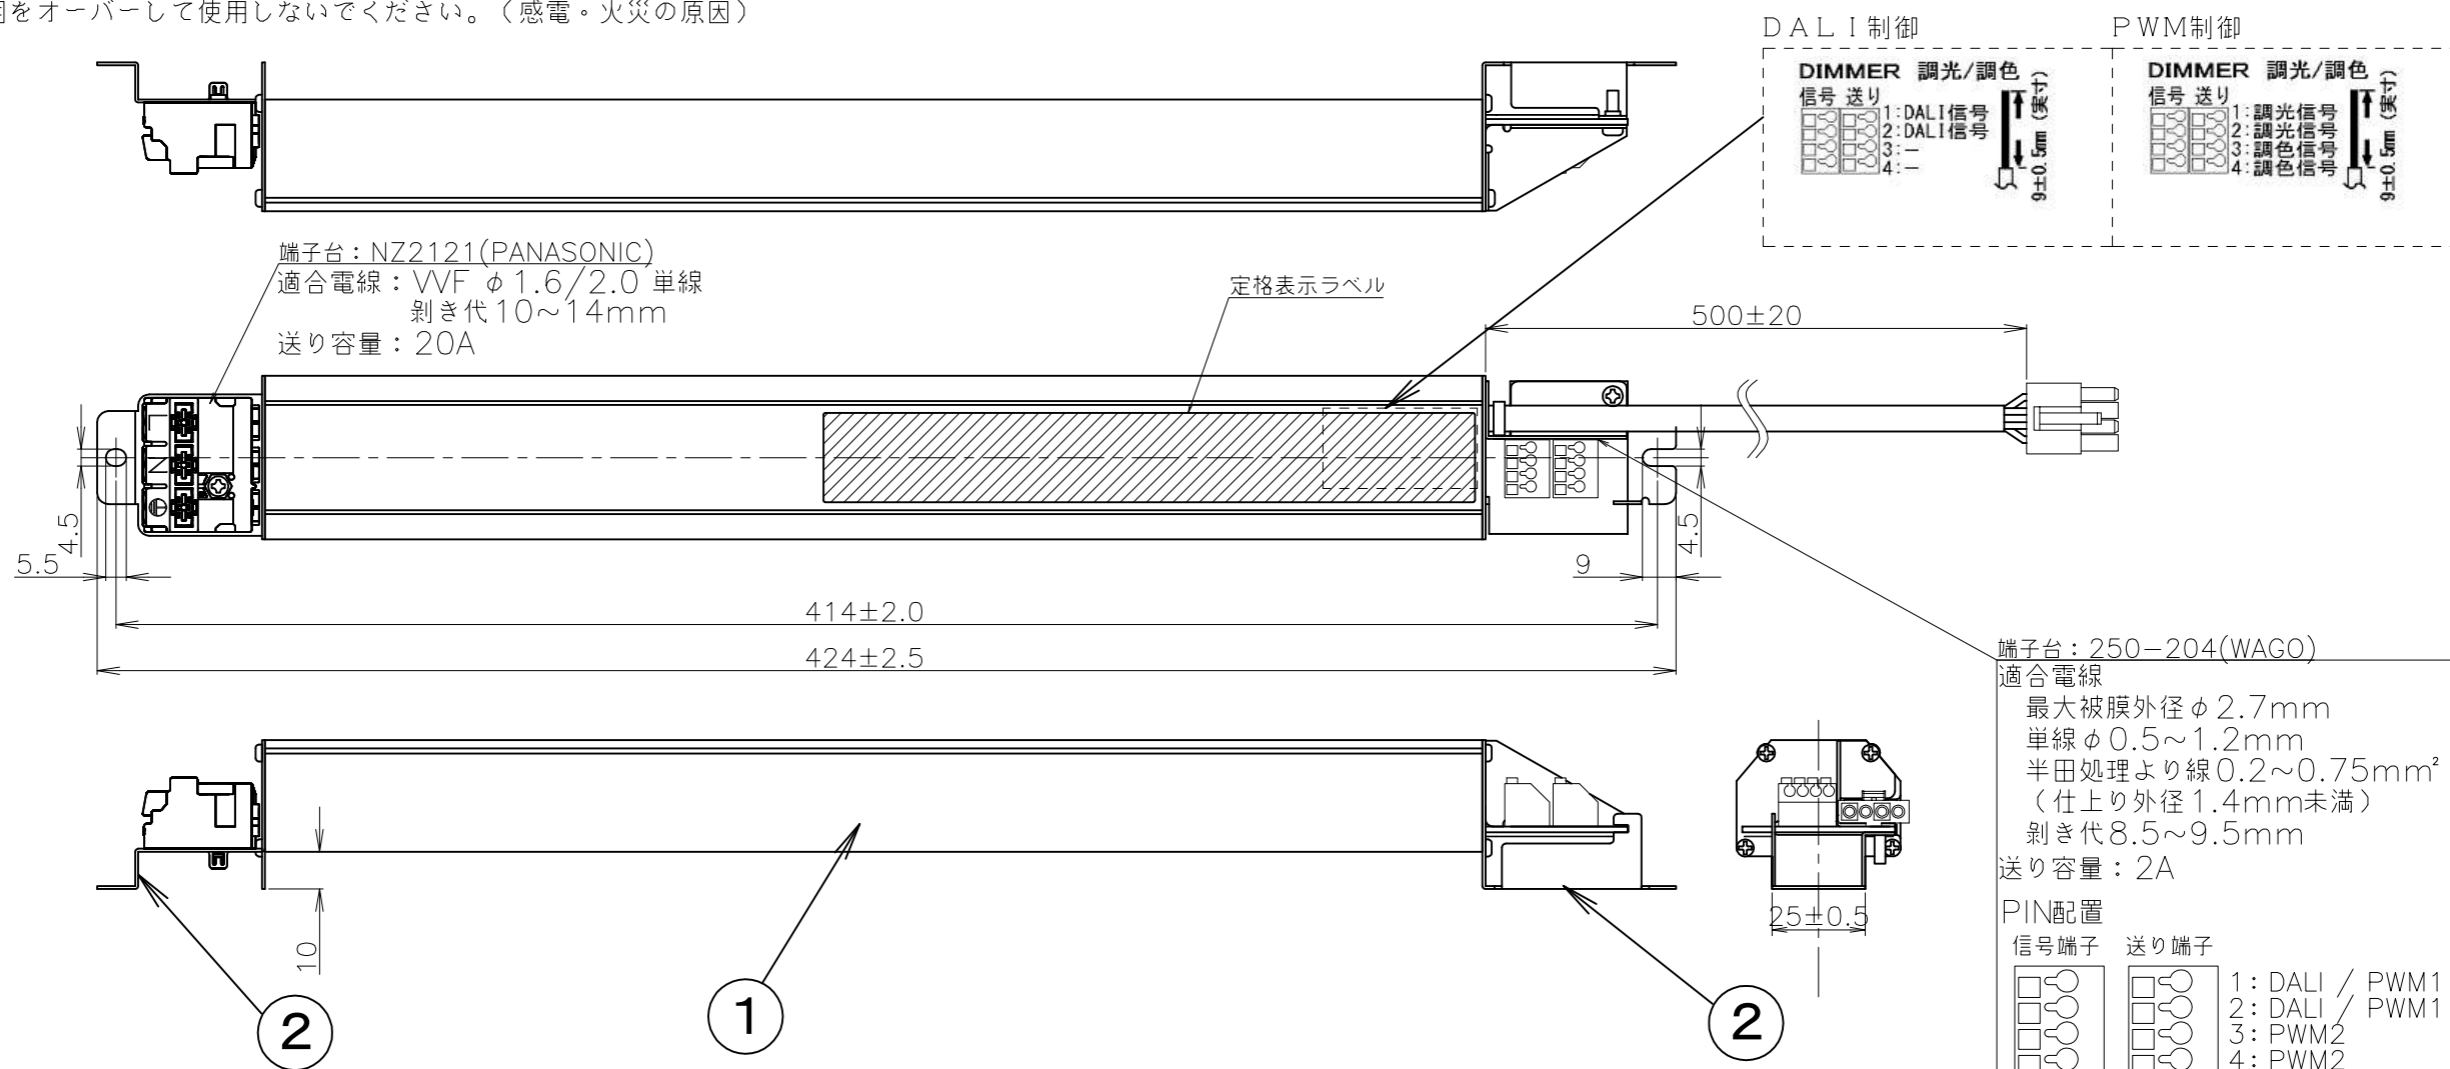

安全に関するご注意

- ・一般屋内用電源ユニットです。水がかかる場所、湯気、湿気が多い場所、直射日光が当たる場所、風が強い場所、衝撃や振動が加わる場所、腐食性ガスが発生する場所では使用しないでください。（落下・感電・火災の原因）
- ・指定の灯具以外は使用しないでください。（火災の原因）
- ・本製品は断熱施工不可です。断熱材防音材を使用する場合には器具にかぶせたり、密着させて使用しないでください。（火災の原因）
- ・ドアや家具、段ボールなどの可燃物を近づけて使用しないでください。（火災の原因）
- ・端子台の送り容量の範囲をオーバーして使用しないでください。（感電・火災の原因）

使用上のご注意

- ・本電源ユニットは周囲温度-10~40℃の範囲でご使用ください。
- ・ラジオやテレビ、赤外線リモコン方式の機器は本器具から離してご使用下さい。雑音が入ったり正常に動作しない場合があります。
- ・調光器と組み合わせて使用する場合、調光器の適合負荷容量の範囲内で使用して下さい。
- ・D種（第三種）接地工事を行って下さい。

推奨調光器

品番	LSPT154DD	LSPT155DP
調光方式	DALI	PWM
調光範囲	約0.1~100%	約5~100%
調光器	WAGO社製 ・750-881 + 753-647 (Codesys使用) + 787-1007 Helvar社製 ・910ルーター (Designer使用)	コイズミ照明製 ・AC100V用: AE51789E ・AC200V/AC242V用 : AE51790E

※調光器は推奨であり動作を保証するものではありません。
必ずお客様の方で使用する実機確認の上ご使用ください。

部番	部品名	員数	材質	備考	承認	検印	作成
2	フタ	2	銅板		清水	近藤 古田島	長谷川
1	ケース	1	アルミ				
図番 LSPT154/155-E					作成日 2022.05.23		
新潟電子工業株式会社