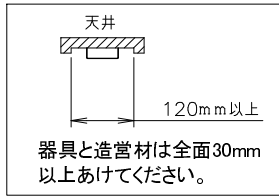

最小施工寸法

電源コネクタ接続状態

※¹ 電源ユニットを埋込穴から挿入する場合、460mmの天井懐高さが必要となります。

※² 取付ばねが90度回転したモデルも御座います。

※³ 温度変化による器具膨張3mmを含んで1000mmとなります。

※⁴ 連結補助板は器具背面のマグネットに吸着しておりますので横にスライドさせて取り外してください。

※⁵ テープは器具内部への異物の侵入を抑制するものですので剥がさないでご使用ください。