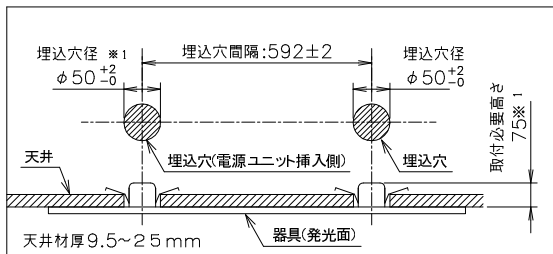

最小施工寸法

電源コネクタ接続状態

※¹ 電源ユニットを埋込穴から挿入する場合、460mmの天井懐高さが必要となります。

※² 取付ばねが90度回転したモデルも御座います。

※³ 温度変化による器具膨張3mmを含んで1000mmとなります。

※⁴ 連結補助板は器具背面のマグネットに吸着しておりますので横にスライドさせて取り外してください。

※⁵ テープは器具内部への異物の侵入を抑制するものですので剥がさないでご使用ください。

軽微な仕様は、予告なく変更する場合があります。

単位 mm 第三角法

部番	部品名	員数	材質	備考	承認	検印	作成
5	テープ	-			清水	渡部	二宮
4	マグネット	2	ネオジム				
3	取付ばね	4	ステンレス				
2	本体	1	アルミ		図番 NLSP60100007M-F		
1	セード	1	アクリル		作成日 2022.04.25		
部番	部品名	員数	材質	備考	新潟電子工業株式会社		