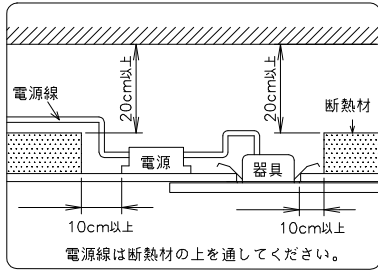

最小施工寸法

電源コネクタ接続状態

※¹ 電源ユニットを埋込穴から挿入する場合、460mmの天井懐高さが必要となります。

※² 取付ばねが90度回転したモデルも御座います。

※³ 温度変化による器具膨張3mmを含んで1000mmとなります。

※⁴ 連結補助板は器具背面のマグネットに吸着しておりますので横にスライドさせて取り外してください。

※⁵ テープは器具内部への異物の侵入を抑制するものですので剥がさないでご使用ください。

軽微な仕様は、予告なく変更する場合があります。

単位 mm 第三角法

部番	部品名	員数	材質	備考	承認	検印	作成
5	テープ	-			清水	渡部	二宮
4	マグネット	2	ネオジム				
3	取付ばね	4	ステンレス				
2	本体	1	アルミ		図番 NLSP60100007M-F		
1	セード	1	アクリル		作成日 2022.04.25		
部番	部品名	員数	材質	備考	新潟電子工業株式会社		