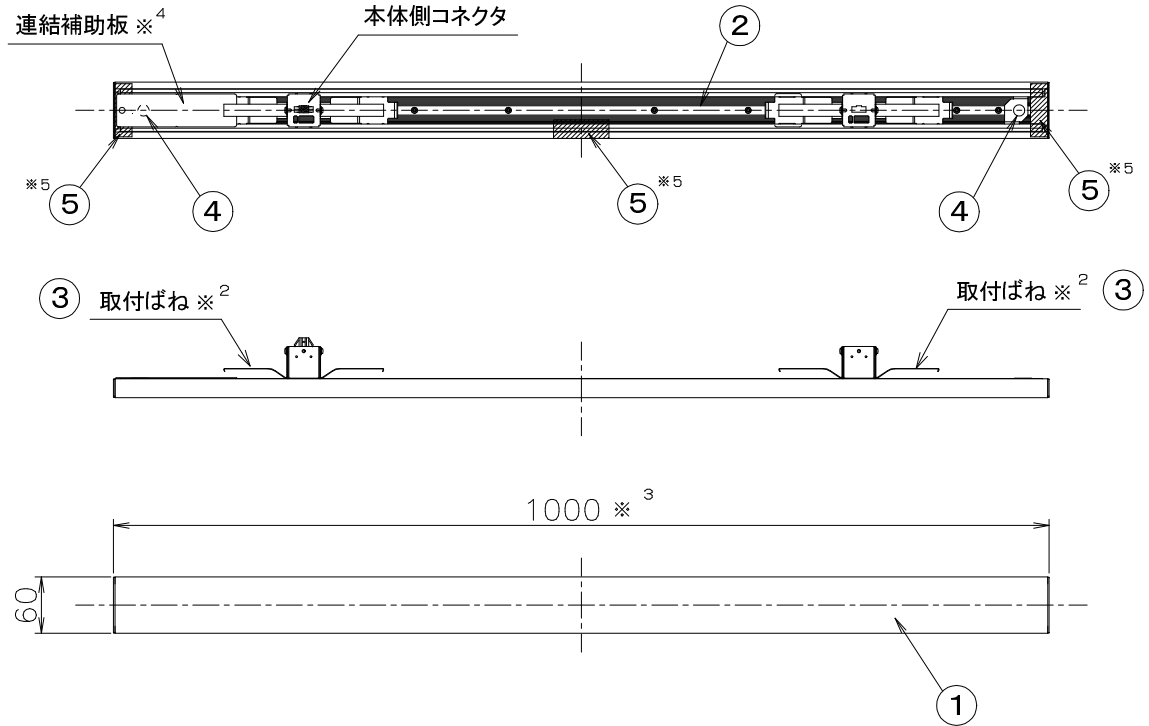

最小施工寸法

電源コネクタ接続状態

※¹ 電源ユニットを埋込穴から挿入する場合、460mmの天井懐高さが必要となります。

※² 取付ばねが90度回転したモデルも御座います。

※³ 温度変化による器具膨張3mmを含んで1000mmとなります。

※⁴ 連結補助板は器具背面のマグネットに吸着しておりますので横にスライドさせて取り外してください。

※⁵ テープは器具内部への異物の侵入を抑制するものですので剥がさないでご使用ください。

軽微な仕様は、予告なく変更する場合があります。

単位 mm 第三角法

部番	部品名	員数	材質	備考	承認	検印	作成
5	テープ	-			清水	渡部	二宮
4	マグネット	2	ネオジム				
3	取付ばね	4	ステンレス				
2	本体	1	アルミ		図番 NLSP60100007M-F		
1	セード	1	アクリル		作成日 2022.04.25		
部番	部品名	員数	材質	備考	新潟電子工業株式会社		