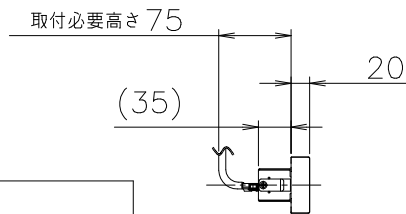

最小施工寸法

電源コネクタ接続状態

※¹ 電源ユニットを埋込穴から挿入する場合、460mmの天井懐高さが必要となります。

※² 取付ばねが90度回転したモデルも御座います。

※³ 温度変化による器具膨張3mmを含んで1000mmとなります。

※⁴ 連結補助板は器具背面のマグネットに吸着しておりますので横にスライドさせて取り外してください。

※⁵ テープは器具内部への異物の侵入を抑制するものですので剥がさないでご使用ください。