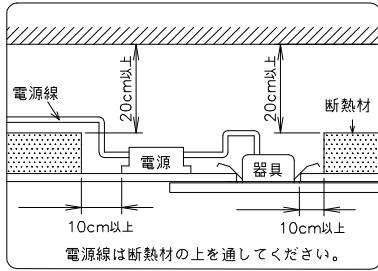

最小施工寸法

電源コネクタ接続状態

※¹ 電源ユニットを埋込穴から挿入する場合、460mmの天井懐高さが必要となります。

※² 取付ばねが90度回転したモデルも御座います。

※³ 温度変化による器具膨張3mmを含んで1000mmとなります。

※⁴ 連結補助板は器具背面のマグネットに吸着しておりますので横にスライドさせて取り外してください。

※⁵ テープは器具内部への異物の侵入を抑制するものですので剥がさないでご使用ください。

軽微な仕様は、予告なく変更する場合があります。

単位 mm 第三角法

⚠ 使用上のご注意

- 本器具は周囲温度5~35℃、湿度は30%~85%の範囲でご使用ください。
- LED光源にはバラつきがある為、同じ品番の商品でも明るさや色味が異なる場合があります。
- 器具連結時の埋込穴間隔については取扱説明書を御確認ください。
- 器具を複数台連結して使用する場合、器具間に隙間が発生する場合があります。
- 照射距離が違う場合や照射範囲等によって光ムラが発生する場合があります。
- ラジオやテレビ、赤外線リモコン方式の機器は本器具から離してご使用下さい。
- 雑音が入ったり正常に動作しない場合があります。
- 虫の飛来が多い場所で使用される場合、セード内に虫が浸入する恐れがあります。
- 点灯直後、消灯直後に「ビシッ」「パキッ」等のプラスチックの伸縮によるこすれ音が発生する場合がありますが故障ではありません。
- スイッチを接地側に取り付けした場合、消灯後も薄暗く発光する場合がありますので、非接地側に付けてください。接地側の無い電源では両切りスイッチをおすすめします。