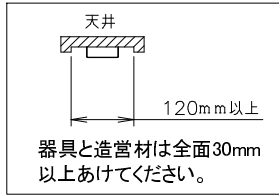

最小施工寸法

電源コネクタ接続状態

※¹ 電源ユニットを埋込穴から挿入する場合、460mmの天井懐高さが必要となります。

※² 取付ばねが90度回転したモデルも御座います。

※³ 温度変化による器具膨張3mmを含んで1000mmとなります。

※⁴ 連結補助板は器具背面のマグネットに吸着しておりますので横にスライドさせて取り外してください。

※⁵ テープは器具内部への異物の侵入を抑制するものですので剥がさないでご使用ください。