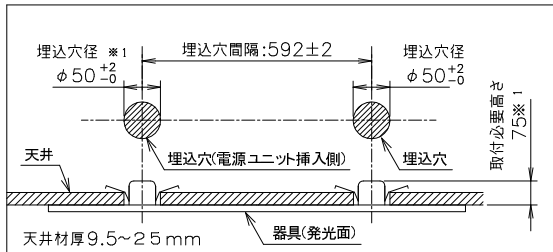

最小施工寸法

電源コネクタ接続状態

※¹ 電源ユニットを埋込穴から挿入する場合、460mmの天井懐高さが必要となります。

※² 取付ばねが90度回転したモデルも御座います。

※³ 温度変化による器具膨張3mmを含んで1000mmとなります。

※⁴ 連結補助板は器具背面のマグネットに吸着しておりますので横にスライドさせて取り外してください。

※⁵ テープは器具内部への異物の侵入を抑制するものですので剥がさないでご使用ください。