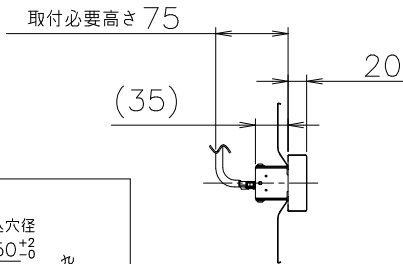

最小施工寸法

電源コネクタ接続状態

※¹ 電源ユニットを埋込穴から挿入する場合、460mmの天井懐高さが必要となります。

※² 取付ばねが90度回転したモデルも御座います。

※³ 温度変化による器具膨張3mmを含んで1000mmとなります。

※⁴ 連結補助板は器具背面のマグネットに吸着しておりますので横にスライドさせて取り外してください。

※⁵ テープは器具内部への異物の侵入を抑制するものですので剥がさないでご使用ください。