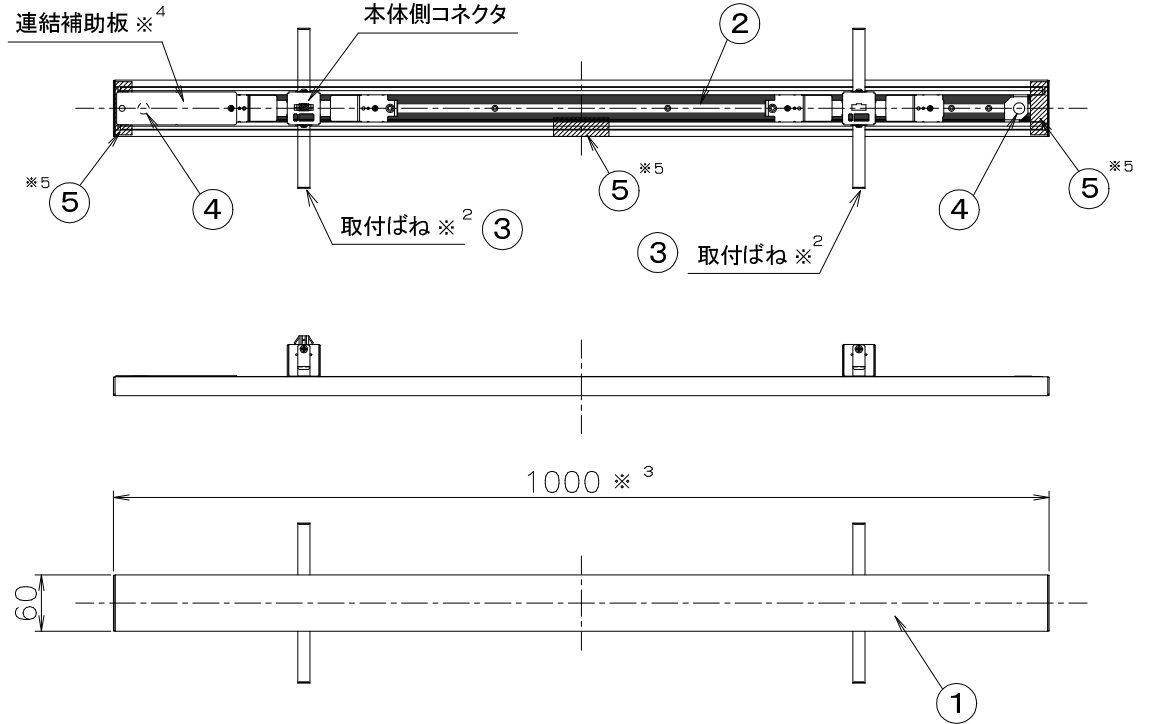

最小施工寸法

電源コネクタ接続状態

※¹ 電源ユニットを埋込穴から挿入する場合、460mmの天井懐高さが必要となります。

※² 取付ばねが90度回転したモデルも御座います。

※³ 温度変化による器具膨張3mmを含んで1000mmとなります。

※⁴ 連結補助板は器具背面のマグネットに吸着しておりますので横にスライドさせて取り外してください。

※⁵ テープは器具内部への異物の侵入を抑制するものですので剥がさないでご使用ください。